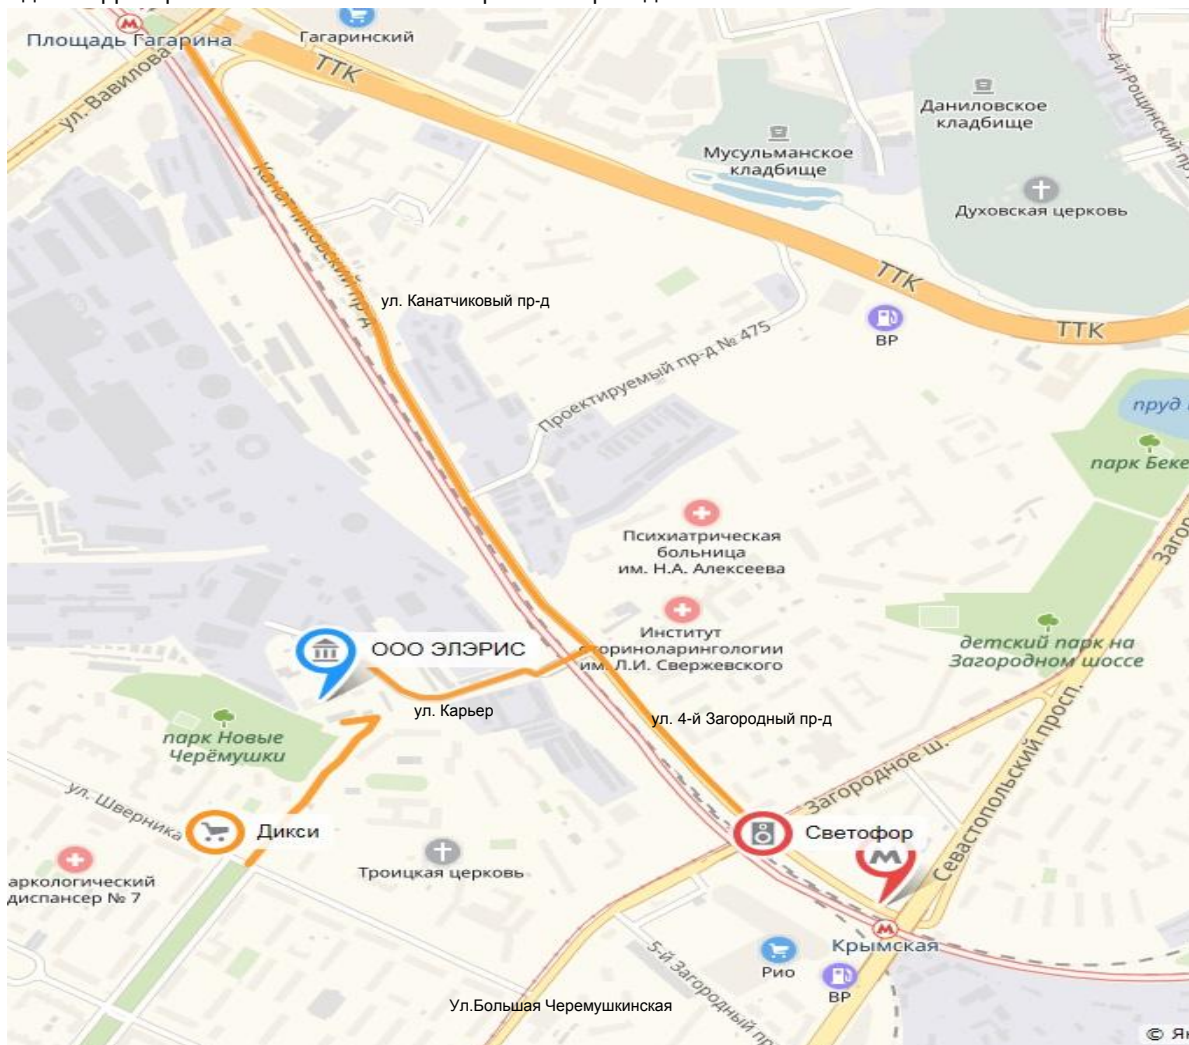

ВНИМАНИЕ Перед выездом обязательно проверьте наличие:

- ✓ подтверждения готовности товара к отгрузке, тел +7 (495) 545-14-70;
- ✓ своего паспорта;
- ✓ печати или доверенности предприятия на получателя;
- ✓ время работы нашего склада с 10.00 до 17.00 (если задерживаетесь - сообщите).

Варианты проезда к проходной №2 (при необходимости получить крупногабаритный груз):

1. Со стороны ул.Вавилова

повернуть на Канатчиковский проезд и двигаться до поворота направо (переезд через МЦК) к ул.Карьер, далее по улице Карьер доехать до дома 2А (бизнес центр «Карьер» здание ярко оранжевого цвета).

2. Со стороны Большой Черемушкинской улицы или Загородного шоссе

повернуть на 4-й Загородный проезд и двигаться до поворота налево (переезд через МЦК) к ул.Карьер, далее по улице Карьер доехать до дома 2А (бизнес центр «Карьер» здание ярко оранжевого цвета).

Вариант проезда к проходной №1:

Со стороны ул.Шверника, на перекрестке ул.Шверника/ул. Новочерёмушкинская повернуть в сторону дома №17, корп.3 по ул.Шверника и в середине дома с левой стороны будет парковка и проходная.

Паркуете авто и после пропускного пункта идите на пункт охраны строения №1, Вас пропустят, мы находимся цокольном этаже (подвал), офис напротив кафе.

При необходимости погрузки крупногабаритного груза организуем проезд на территорию Бизнес центра.

Проезд на территорию возможен только со стороны на проходной №2.

ЗАБЛУДИЛИСЬ – ЗВОНИТЕ
+7 (495) 545-14-70